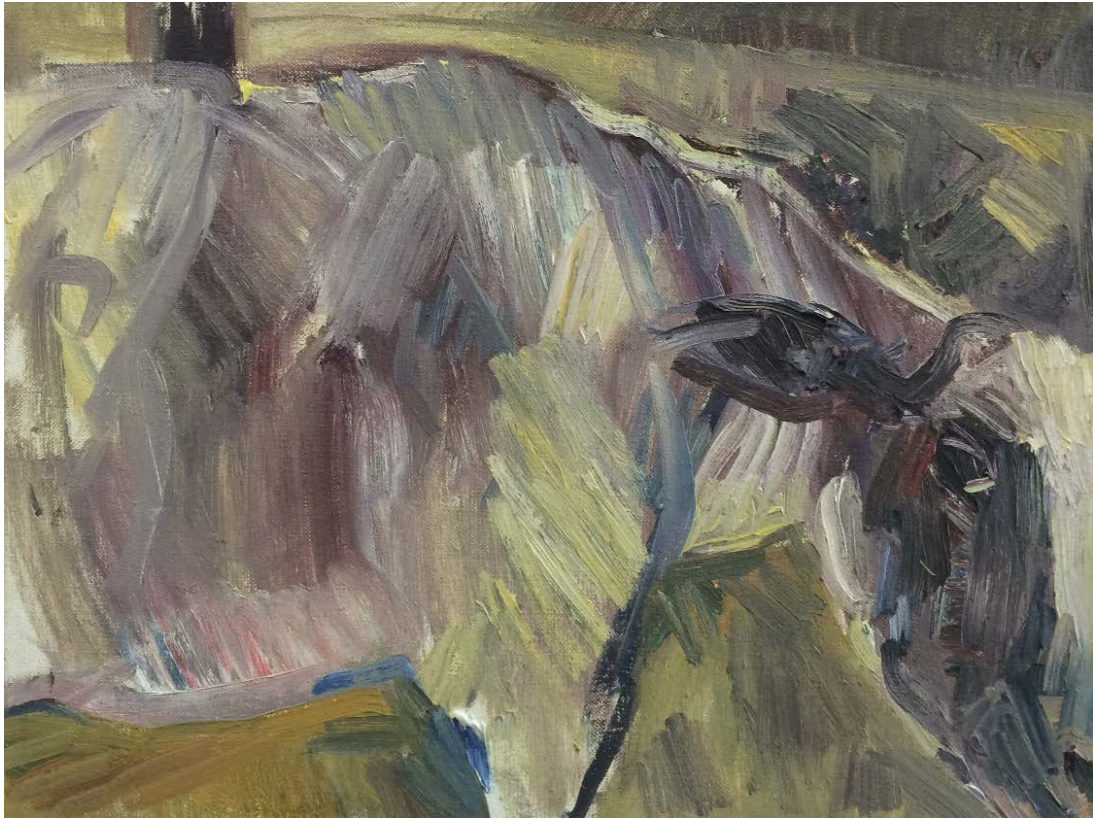

Thomas Nolden
Nach der Geburt, 2012
Öl auf Leinwand, 34 x 46 cm

EURO 1.700,-

strzelski
GALERIE