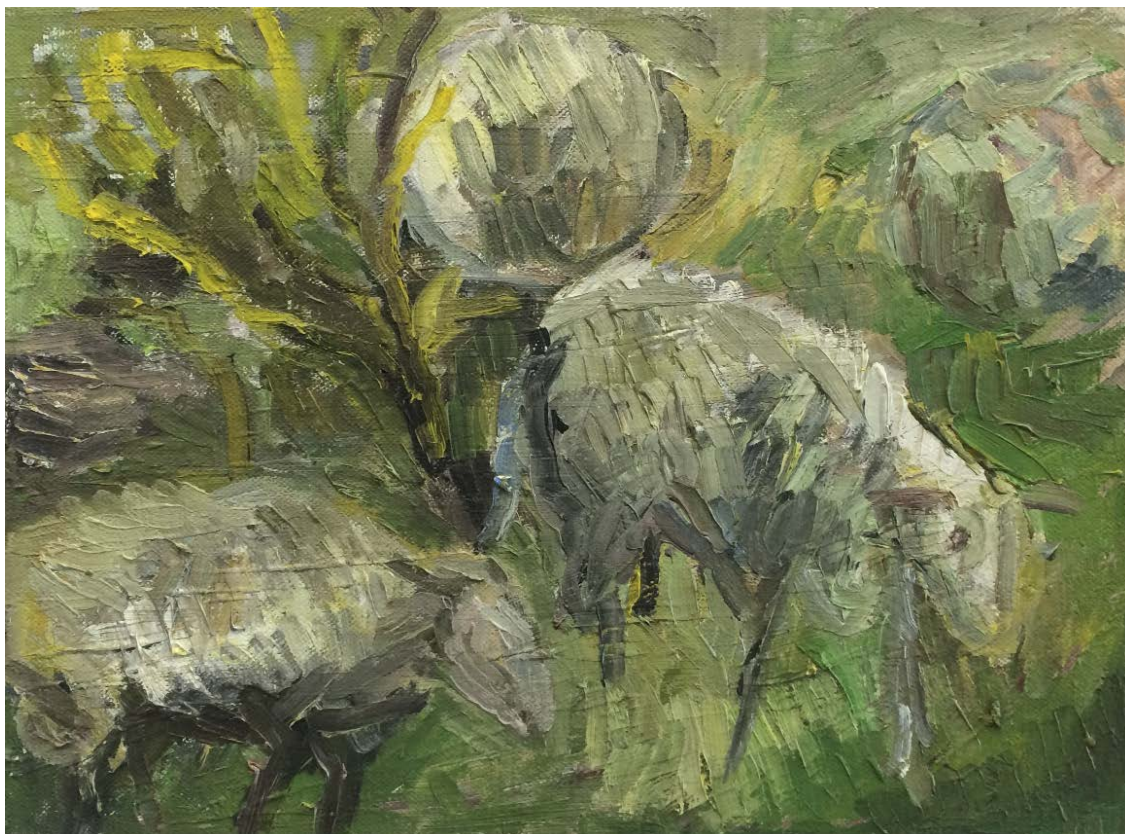

Thomas Nolden
Ein altes Schaf, 2009
Öl auf Leinwand, 34 x 46 cm

EURO 1.700,-

strzelski
GALERIE

Thomas Nolden
Im Kochertal, 2009
Öl auf Leinwand, 34 x 46 cm

EURO 1.700,-

strzelski
GALERIE

Thomas Nolden
Kochartgraben, 2007
Öl auf Leinwand, 34 x 46 cm